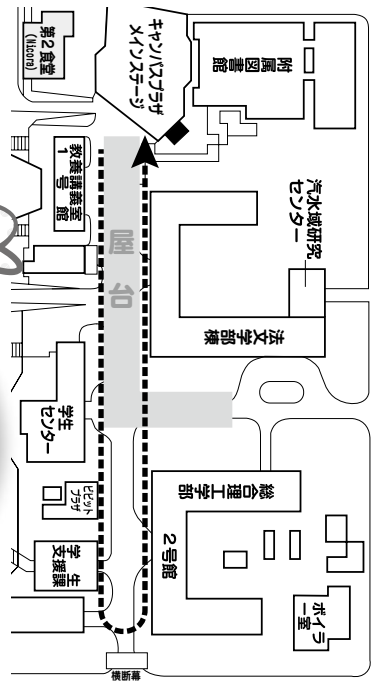

10/10(月) 場所: 大学会館前

ペンギンのお散歩

- ① 10:30~10:50
- ② 13:30~13:50
- ③ 15:30~15:50

ペンギンとは常時
ふれあい可能です。

ペンギンの
お散歩衣装も見!

【お散歩ルート】
大学会館前～総合理工学部棟2号館前

コールダックとの ふれあい

- ① 11:30~12:00
- ② 14:30~15:00