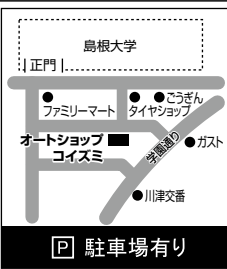

川津ゴルフ倶楽部

ゴルフ練習場

〈コイン & 打ち放題〉
学生打ち放題 900円

松江市下東川津町10-1
TEL 0852-27-8304

平日限定 前日予約 & 学生証持参で
学生割引を適用!!

BE-SENSE
hair make design

島根県松江市末次町23
TEL 0852-21-5290

内科・小児科・皮膚科・アレルギー科

小竹原医院

小竹原 良雄 小竹原 安見
大輪町396 ☎25-3223

国土交通省中国運輸局長認証
二輪整備工場
安全運転特別指導員の店

松江市学園2丁目26-17
営業時間/9:30~19:00
電話 (0852) 27-2013

<https://www.bike-ya.com>

バイク・自転車 販売修理!!

オートショップコイズミ

Restaurant&Bar Piccoro

OPEN : Morning 9:00~11:00
Lunch 11:00~14:00
Night 17:30~23:00

CLOSED : Tuesday

島根県松江市東奥谷町372-1
TEL : 0852-26-6323

しらつき歯科医院

松江市学園一丁目16-63
TEL (0852) 27-7776
学園通り
カメラのキタムラさん向い

シュガーナックルボクシングジム 松江店

SUGAR KNUCKLE BOXING GYM