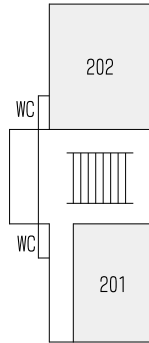

教養講義室棟 1号館

1階

101	陶芸部
102	総合環境サークル エコロジー・ネット ワーク

2階

201	美術部
202	放送サークル

3階

301	鉄道研究会
-----	-------

大学会館