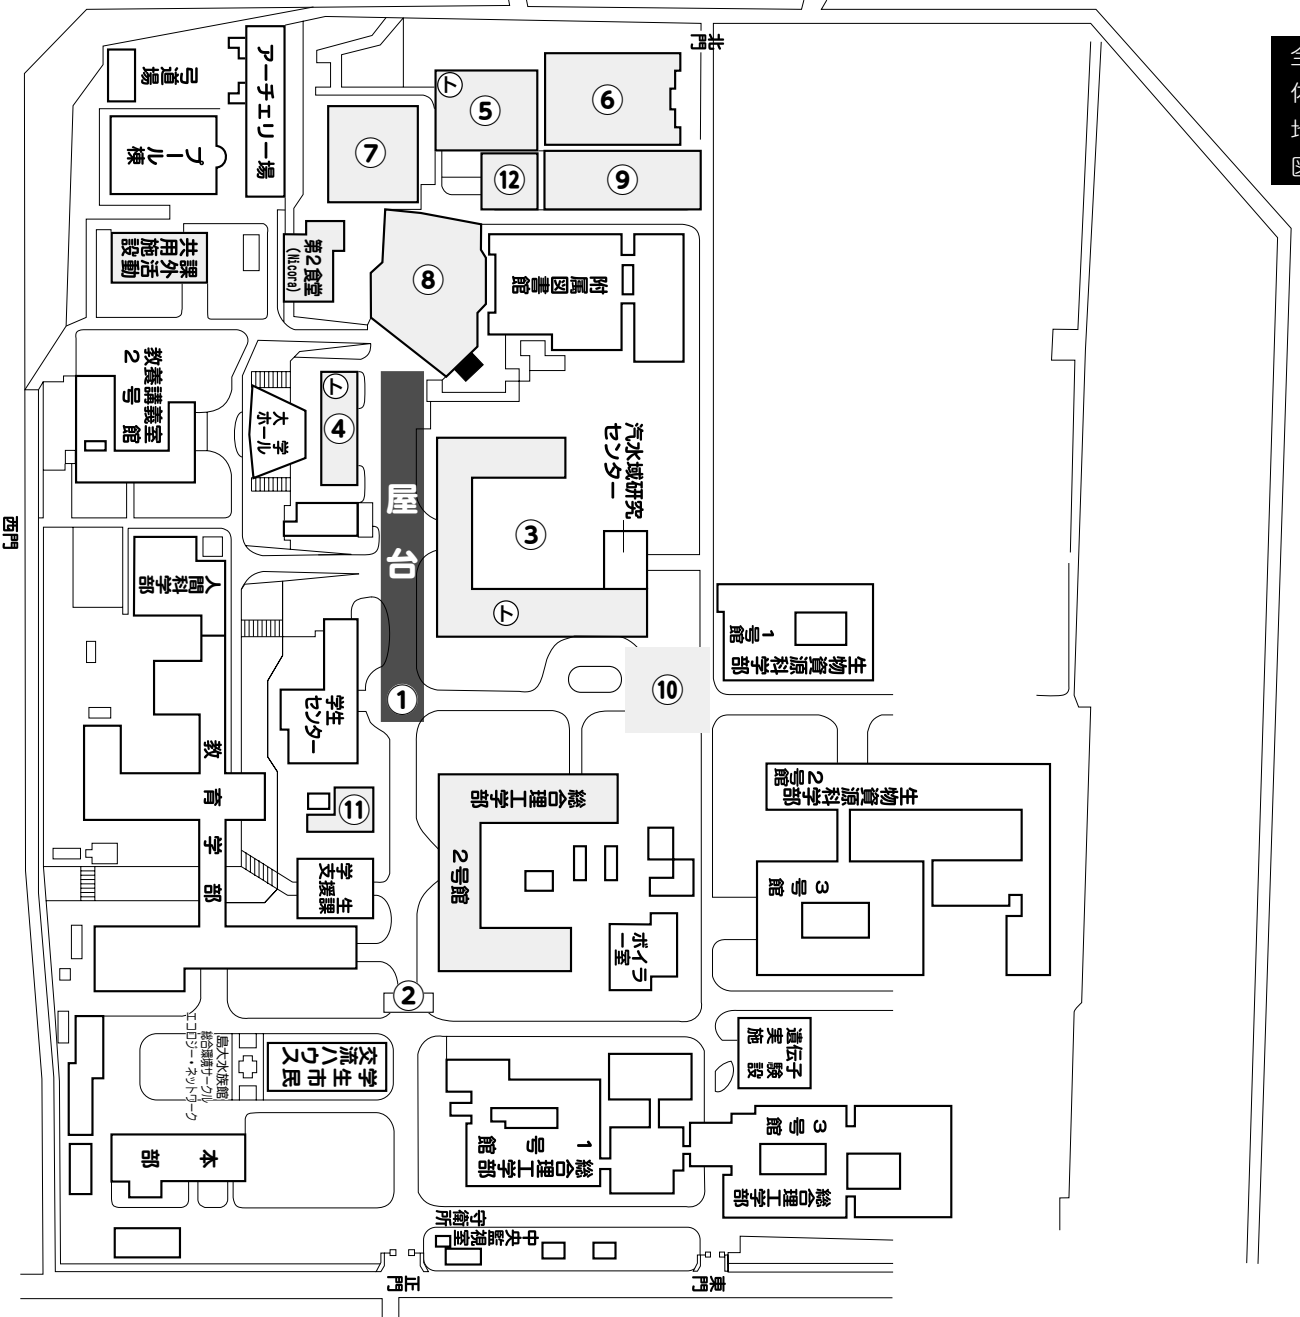

※何かあれば本部へお越しいただくか、青いハッピーを着ている者にお尋ね下さい。

★歩きスマホ禁止!!

★入退場口以外からの進入禁止

★ごみはお持ち帰りください

★指定場所以外での食事禁止

★会場内ではマスク着用

● 運営関連

- ① 本部
- ② 入退場口