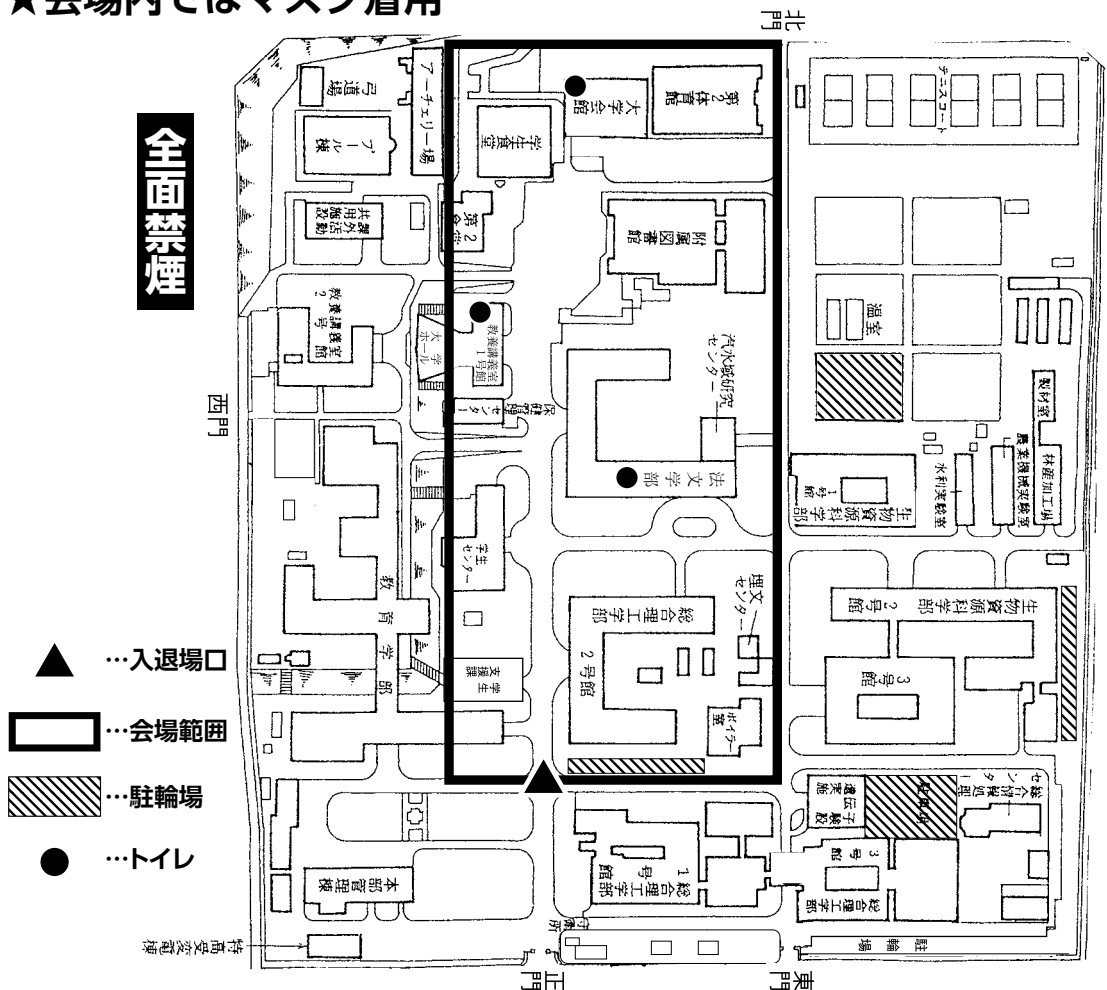

※何かあれば本部へお越しいただくか、青いハッピーを着ている者にお尋ね下さい。

★歩きスマホ禁止!!

★入退場口以外からの進入禁止

★ごみはお持ち帰りください

★指定場所以外での食事禁止

★会場内ではマスク着用

● 運営関連

- ① 本部
- ② 入退場口