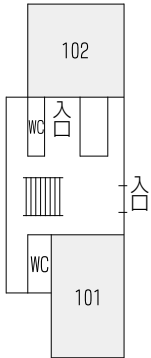

教養講義室棟 1号館

1階

101	陶芸部
102	総合環境サークル エコロジー・ネット ワーク