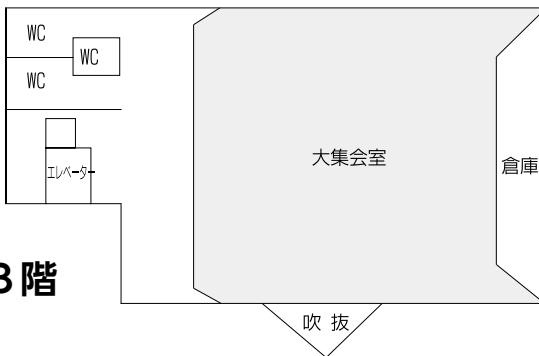

教養講義室棟 1号館

1階

101	陶芸部
102	総合環境サークル エコロジー・ネット ワーク

2階

201	美術部
202	放送サークル

3階

301	鉄道研究会
-----	-------

大学会館