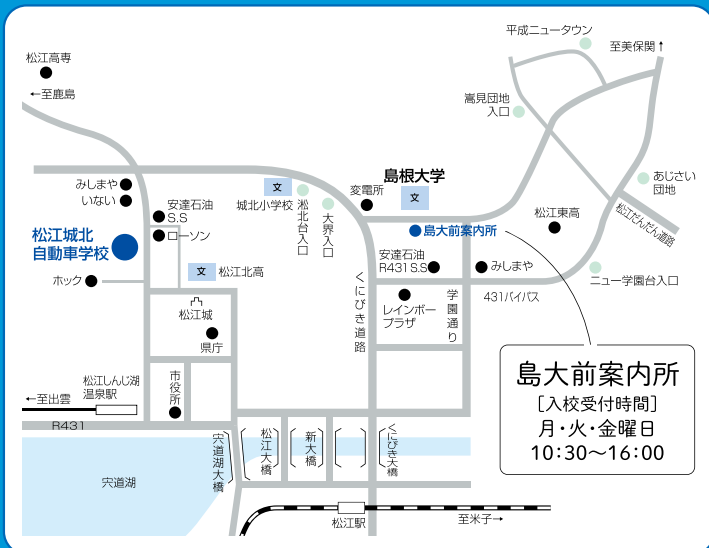

！入校相談会！ 10月14日(金)&17日(月)
10:00-17:00 島大生協前
予約不要です。お気軽にお立ち寄りください。

島根大学から一番近い教習所

免許を取るなら

松江城北自動車学校

DRIVING SCHOOL JYOHOKU

島大前案内所
[入校受付時間]
月・火・金曜日
10:30~16:00

スクールバス

島大前 ⇄ 教習所